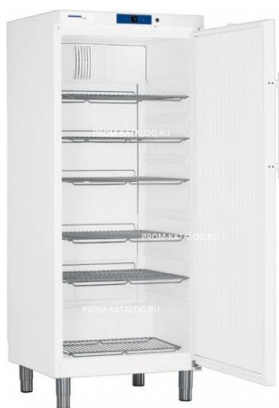

## Коммерческое предложение от 13.04.2025

Наименование товара: Холодильный шкаф Liebherr GKv 5730

Ссылка на товар: <https://prom-katalog.ru/catalog/kholodilnye-shkafy/kholodilnyy-shkaf-liebherr-gkv-5730>

### Описание

- Для тех, у кого возникает необходимость в надёжном охлаждении и хранении продукции в большом количестве, фирма Liebherr предлагает модель GKv 5730 ! Это превосходный вариант как для коммерческого (в кафе, барах и т.
- д.
- ), так и для бытового использования (в коттеджах или загородных домах).
- □ Отличительные особенности Liebherr GKv 5730: □ - Минимальное энергопотребление ( 1.
- 2 кВт-ч в сутки); - Большой объём (583 л); - Принудительная система вентиляции, с которой Вы можете не беспокоиться за сохранность Вашей продукции; - Эргономичная ручка; - Удобная и надёжная система электронного управления.

### Характеристики

Рабочие температуры	-2...+15 °С
Страна	Австрия
Тип двери	Глухая
Полезный объем	583 л

Напряжение	220 В
Тип охлаждения	Динамическое (Вентилируемое)
Количество камер	1
Наличие замка	Есть
Потребляемая электроэнергия	1.27 кВт/сутки
Высота в упаковке	2164 мм
Длина в упаковке	850 мм
Масса в упаковке	96 кг
Ширина в упаковке	850 мм
Высота, мм	1864 мм
Длина, мм	750 мм
Наличие замка	Есть
Ширина, мм	750 мм