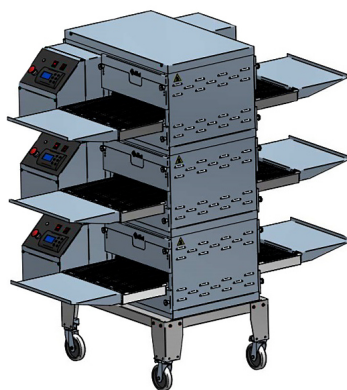

## Коммерческое предложение от 10.04.2025

Наименование товара: Подставка Abat ПП-400-01

Ссылка на товар: [https://prom-katalog.ru/catalog/podtovarniki-i-podstavki/\\_abat\\_400\\_01](https://prom-katalog.ru/catalog/podtovarniki-i-podstavki/_abat_400_01)

### Описание

Подставка **Abat ПП-400-01** предназначена для составления в 3 яруса конвейерных печей для пиццы ПЭК-400 на предприятиях общественного питания и торговли. Модель оснащена 4 поворотными колесами, 2 из которых снабжены стопором.

Конструкция выполнена из нержавеющей стали.

### Характеристики

Ширина	833 мм
Глубина	626 мм
Высота	356 мм

Назначение	под конвейерную печь
Формат	подставка
Материал каркаса	нерж. сталь
Тип подставки	открытый
Старая цена	29061
Бренд	Abat

---

Информация носит справочный характер и не является публичной офертой, определяемой ст. 437 ГК РФ. Убедительная просьба уточнять цены и наличие по телефону у вашего менеджера.